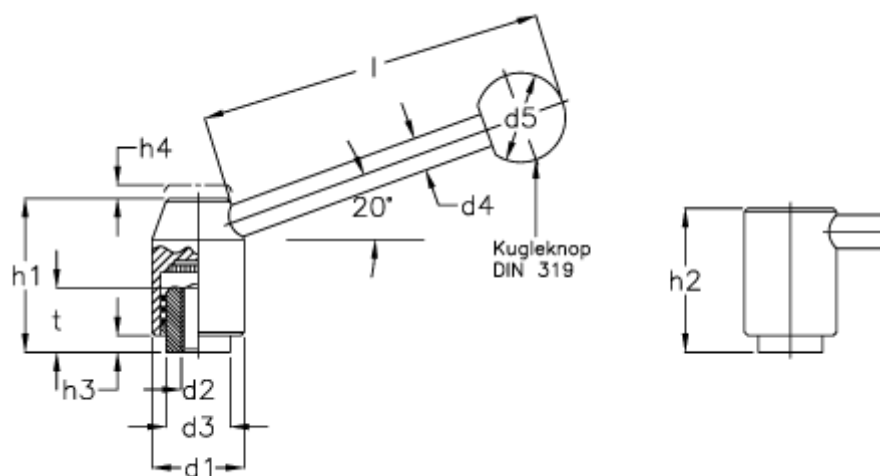

Varenummer: 20492448  
Beskrivelse: E+G Indstilleligt håndtag  
GN212.3-33-M 12-D

## Mål

d1 = 33	h1 = 55.0
d2 = 1/2 x 13	h2 = 51.5
d2 = 5/8 x 11	h3 = 6.0
d2 = M 16	h4 = 5.5
d2 = M 12	l = 124
d3 = 23.0	t min = 23
d4 = 12	
d5 = 32	